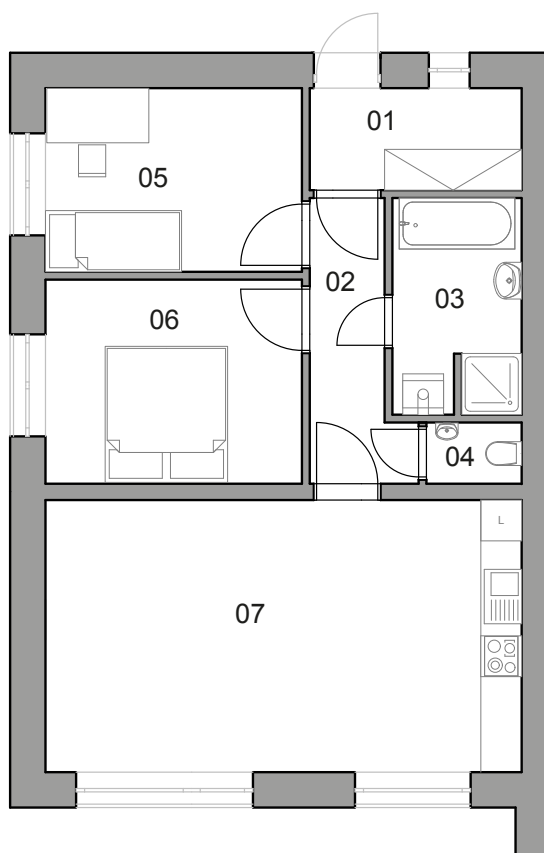

Bytová jednotka

BG 4.1

Č.MÍSTNOSTI

MÍSTNOST

PLOCHA m²

Bungalov	4.	01	Zádveří/šatna	4,67
Dispozice	3+kk	02	Chodba	5,07
Podlaží	1. NP	03	Koupelna	5,95
Plocha (m ²)	66,56	04	WC	1,26
Plocha zahrady (m ²)	109	05	Pokoj	10,18
Parkovací stání	1	06	Ložnice	11,31
		07	Obývací pokoj + kk	28,12

PŮDORYS BYTU ▼

NÁHLED BUNGALOVU V LOKALITĚ ▼

PŮDORYS BYTU V BUNGALOVU ▼