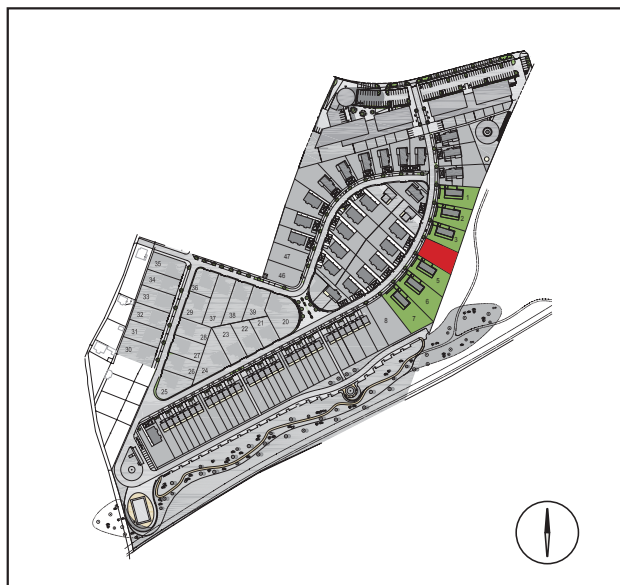

Bytová jednotka

BG 4.1

Č.MÍSTNOSTI

MÍSTNOST

PLOCHA m²

Bungalov	4.	01	Zádveří/šatna	4,67
Dispozice	3+kk	02	Chodba	5,07
Podlaží	1. NP	03	Koupelna	5,95
Plocha (m ²)	66,56	04	WC	1,26
Plocha zahrady (m ²)	109	05	Pokoj	10,18
Parkovací stání	1	06	Ložnice	11,31
		07	Obývací pokoj + kk	28,12

PŮDORYS BYTU ▼

NÁHLED BUNGALOVU V LOKALITĚ ▼

PŮDORYS BYTU V BUNGALOVU ▼