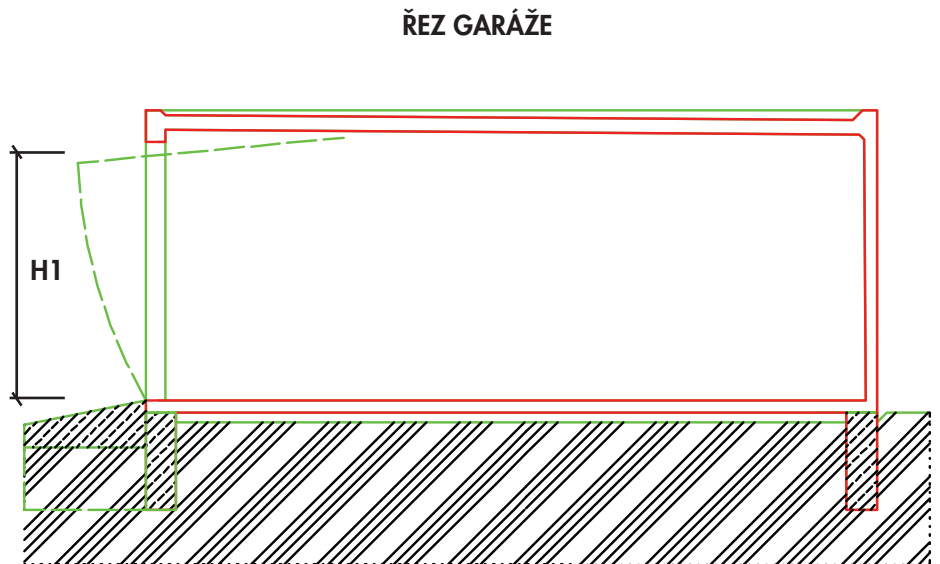

GARÁŽ 18m²:

H - výška 3m

H1 - průjezdová výška 2,5m

B - šířka garáže 3m
L - délka garáže 6m
B1 - průjezdová šířka 2,47m

PŮDORYS GARÁŽE