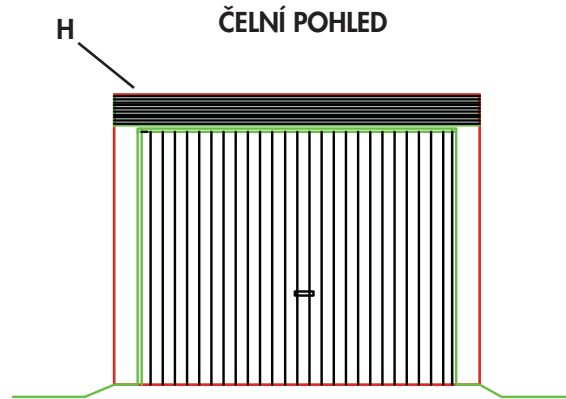

GARÁŽ 18m²:

H - výška 3m

H1 - průjezdová výška 2,5m

B - šířka garáže 3m
L - délka garáže 6m
B1 - průjezdová šířka 2,47m

PŮDORYS GARÁŽE