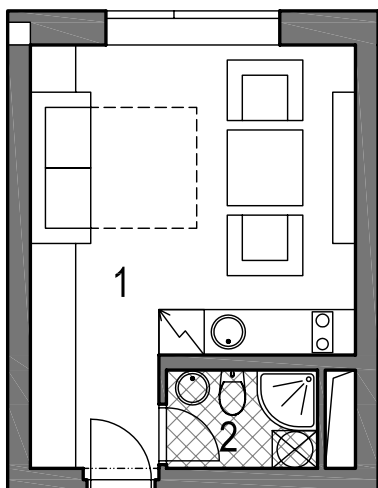

Bytová jednotka

A.01

Č. MÍSTNOSTI MÍSTNOST PLOCHA m²

Podlaží	2.NP	1	Pokoj+KK	20,3
Dispozice	1+kk	2	Koupelna+WC	2,6
Plocha celkem (m ²)	22,9			
Sklepní kóje (m ²)	1,4			

PŮDORYS BYTU ▼

PŮDORYS DOMU A ▼

NÁHLED DOMU A V LOKALITĚ ▼

1:100