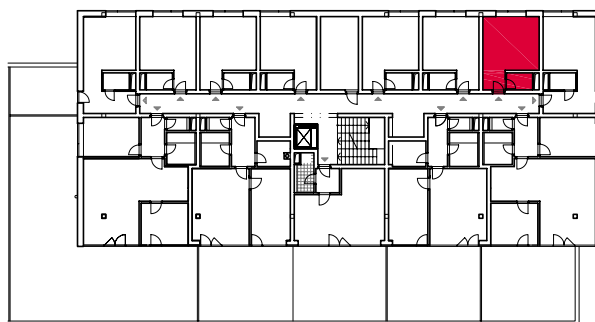

Bytová jednotka

A.01

Č. MÍSTNOSTI MÍSTNOST PLOCHA m²

Podlaží	2.NP	1	Pokoj+KK	20,3
Dispozice	1+kk	2	Koupelna+WC	2,6
Plocha celkem (m ²)	22,9			
Sklepní kóje (m ²)	1,4			

PŮDORYS BYTU ▼

PŮDORYS DOMU A ▼

NÁHLED DOMU A V LOKALITĚ ▼

1:100